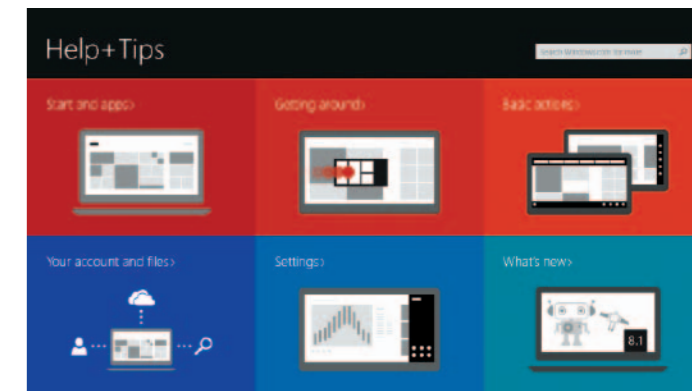

Help and Tips

Hulp en tips | Aide et conseils
Hilfe und Tipps | Aiuto e suggerimenti