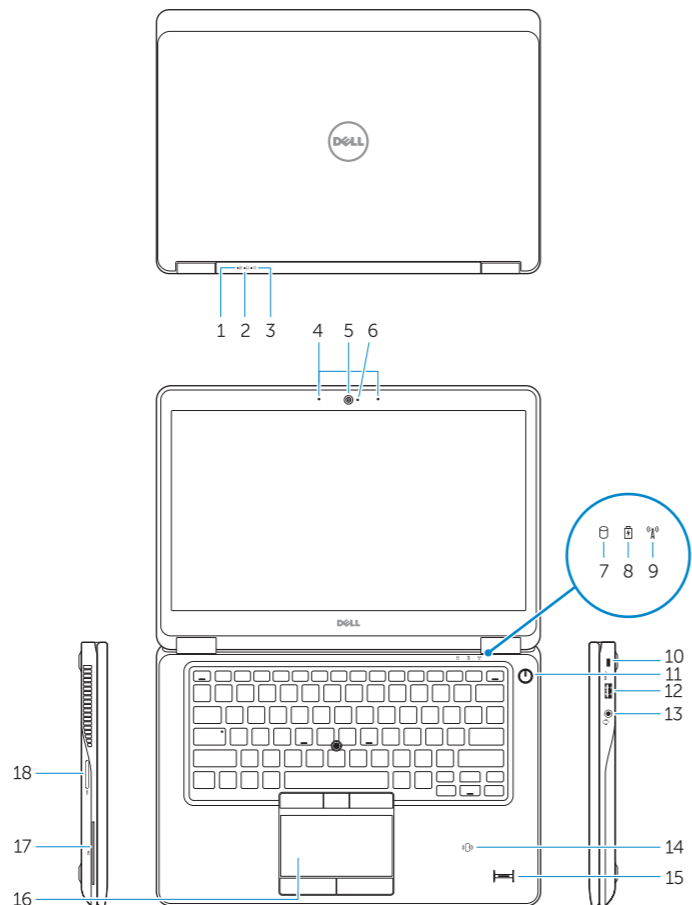

P40G002

Computer model

Computermodel | Modèle de l'ordinateur
Computermodell | Modello del computer

Latitude 7450/E7450

Features

Kenmerken | Caractéristiques | Funktionen | Funzioni

1. Battery-status light
2. Hard-drive activity light
3. Power-status light
4. Microphones
5. Camera
6. Camera-status light
7. Hard-drive activity light
8. Battery-status light
9. Wireless-status light
10. Security-cable slot
11. Power button
12. USB 3.0 connector
13. Headset connector
14. Contactless smart-card reader / Near Field Communication (NFC) reader (optional)
15. Fingerprint reader (optional)
16. Touchpad
17. Smart card reader (optional)
18. Memory card reader
19. Network connector
20. Mini-DisplayPort connector
21. USB 3.0 connector
22. HDMI connector
23. USB 3.0 connector with PowerShare
24. Power connector
25. Dock connector (optional)
26. Service-tag label
27. Battery release latch
29. Speakers

1. Statuslampje van de accu
2. Statuslampje harde schijf
3. Stroomstatuslampje
4. Microfoons
5. Camera
6. Statuslampje camera
7. Statuslampje harde schijf
8. Statuslampje van de accu
9. Statuslampje draadloos netwerk
10. Sleuf voor beveiligingskabel
11. Aan-/uitknop
12. USB 3.0-aansluiting
13. Headsetconnector
14. Contactloze smart card-lezer/NFC-lezer (optioneel)