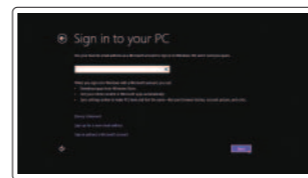

Connect to your network

Maak verbinding met uw netwerk
Connectez-vous à votre réseau
Mit dem Netzwerk verbinden
Connettere alla rete

NOTE: If you are connecting to a secured wireless network, enter the password for the wireless network access when prompted.

N.B.: Wanneer u verbinding maakt met een beveiligd draadloos netwerk, dient u het wachtwoord in te voeren wanneer u daar om wordt gevraagd.

REMARQUE : si vous vous connectez à partir d'un réseau sans fil sécurisé, saisissez le mot de passe d'accès au réseau sans fil lorsque vous y êtes invité.

ANMERKUNG: Wenn Sie sich mit einem geschützten Wireless-Netzwerk verbinden, geben Sie das Kennwort für das Wireless-Netzwerk ein, wenn Sie dazu aufgefordert werden.

N.B.: se ci si sta connettendo a una rete wireless protetta, inserire la password di accesso alla rete wireless quando richiesto.